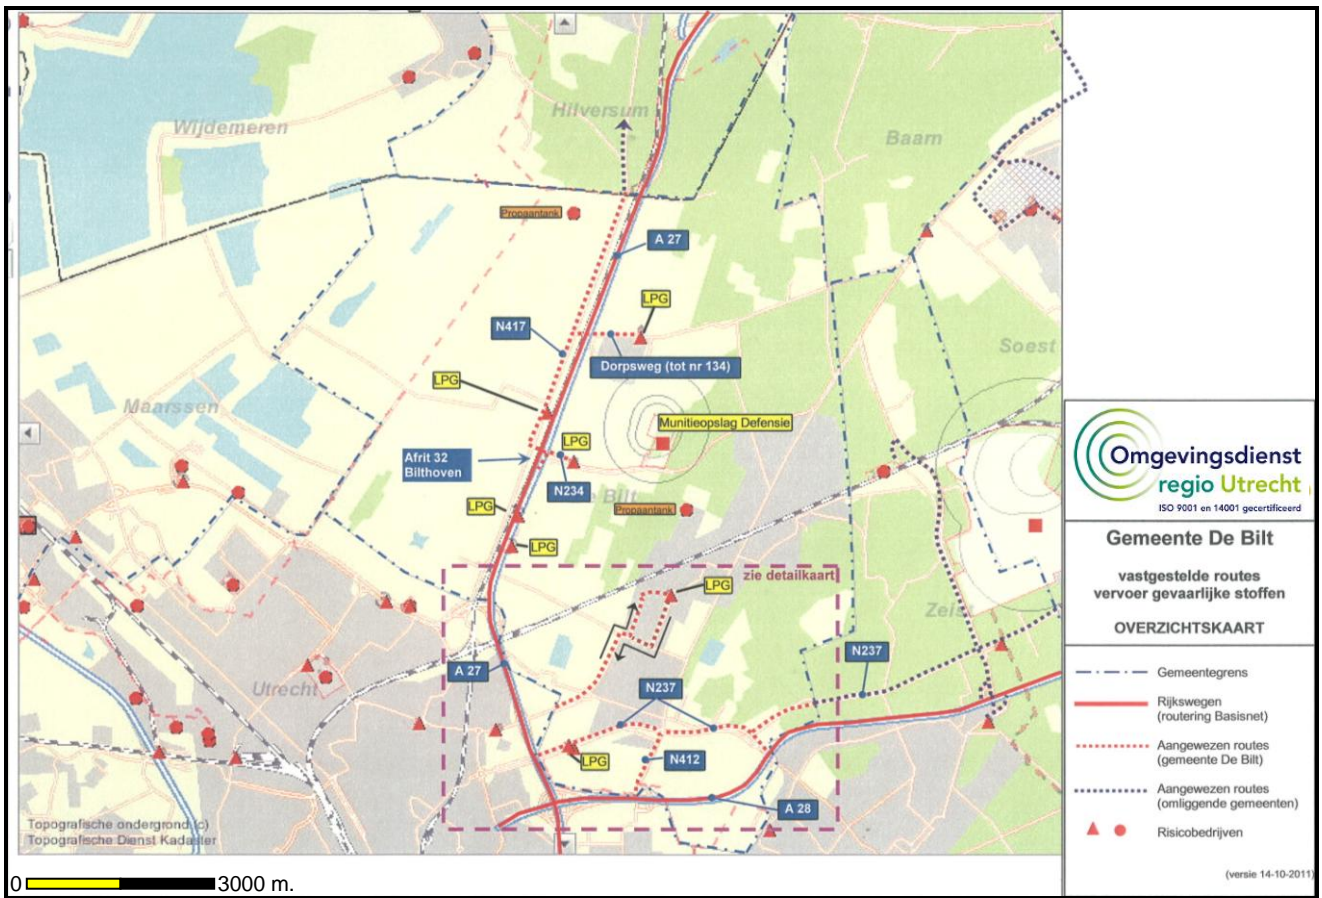

ROUTERINGSKAART GEMEENTE DE BILT

Overzichtskaart:

Detailkaart: