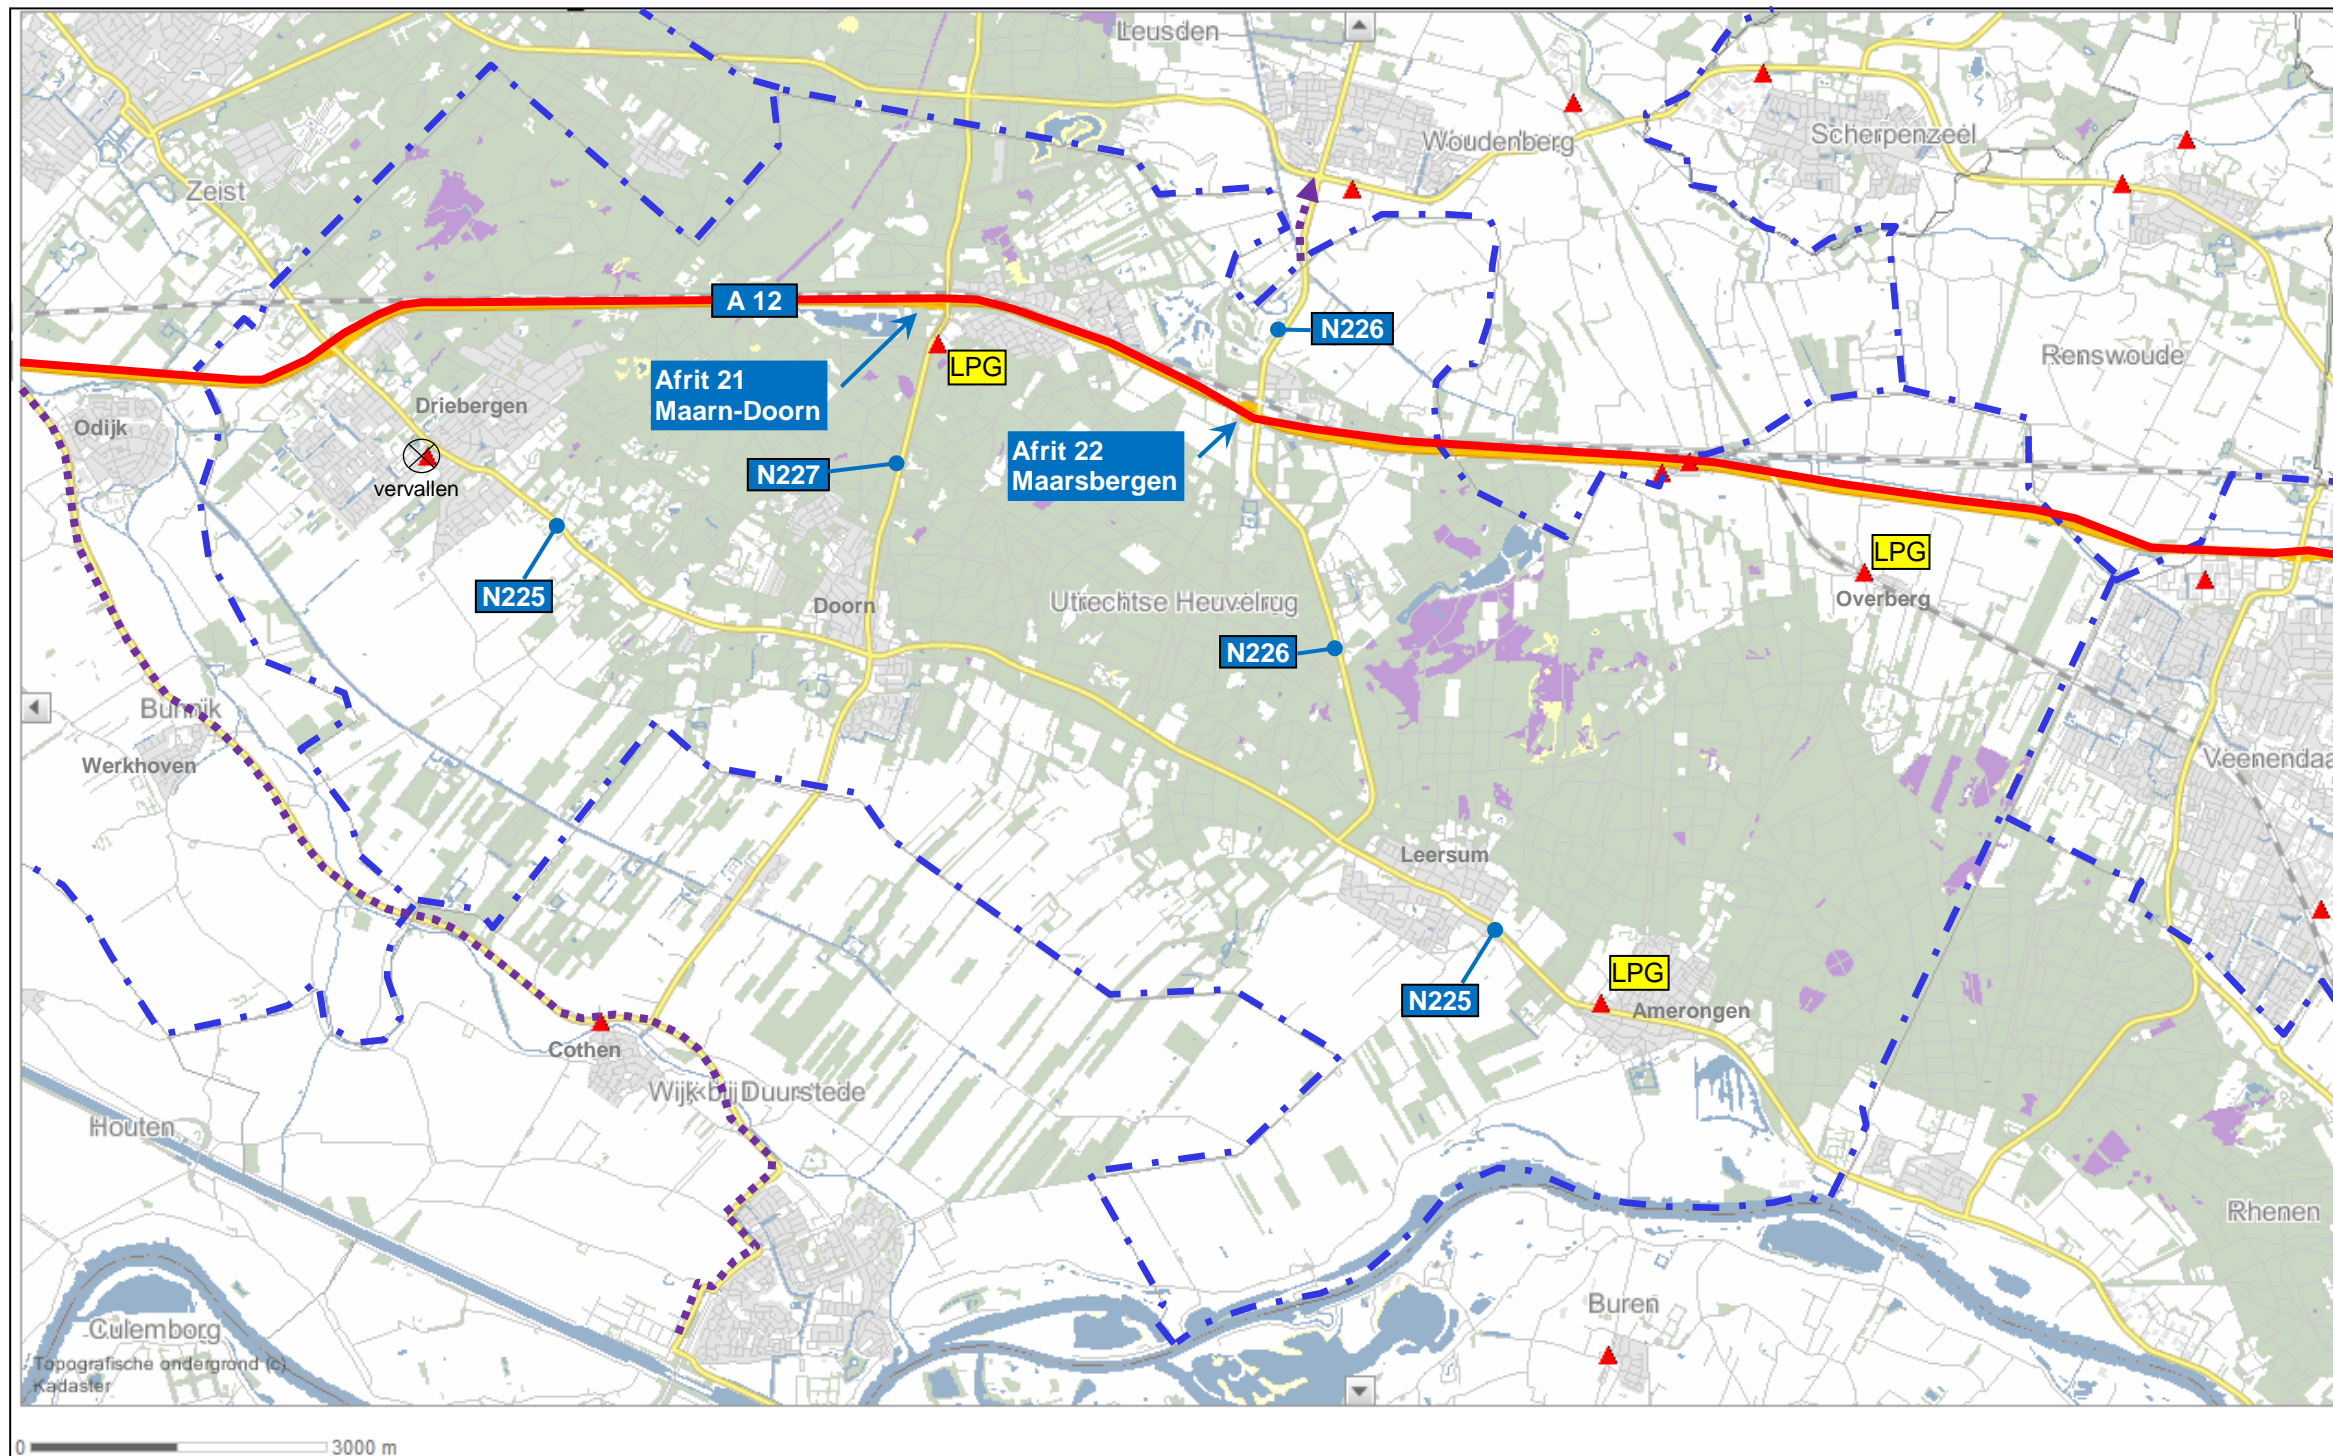

ROUTERINGSKAART GEMEENTE UTRECHTSE HEUVELRUG

Gemeente Utrechtse Heuvelrug
vastgestelde routes vervoer gevaarlijke stoffen

- - - Gemeentegrens
- Rijkswegen (routing Basisnet)
- . . . Aangewezen routes (gemeente De Bilt)
- . . . Aangewezen routes (omliggende gemeenten)
- ▲ LPG-tankstation

(versie 20-10-2011)

0 3000 m