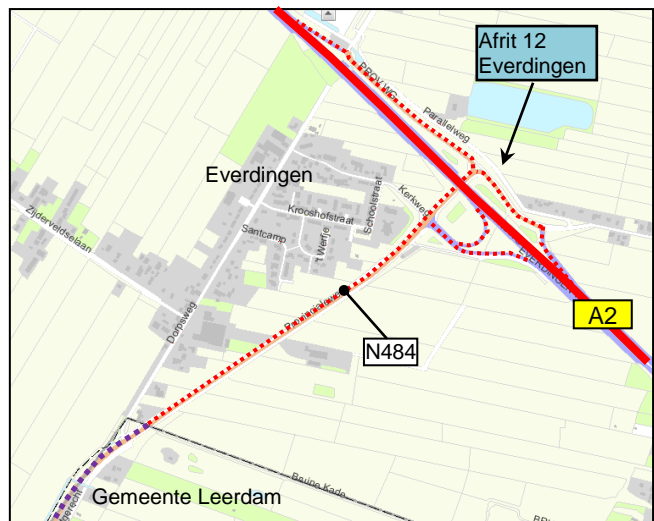

ROUTERINGSKAART GEMEENTE VIANEN

Overzichtskaart:

Detailkaarten:

- Legende:**
- Basisnet Weg (A2; A27)
 - ⋯ aangewezen route
 - ⋯ aangewezen route in gemeente Leerdam