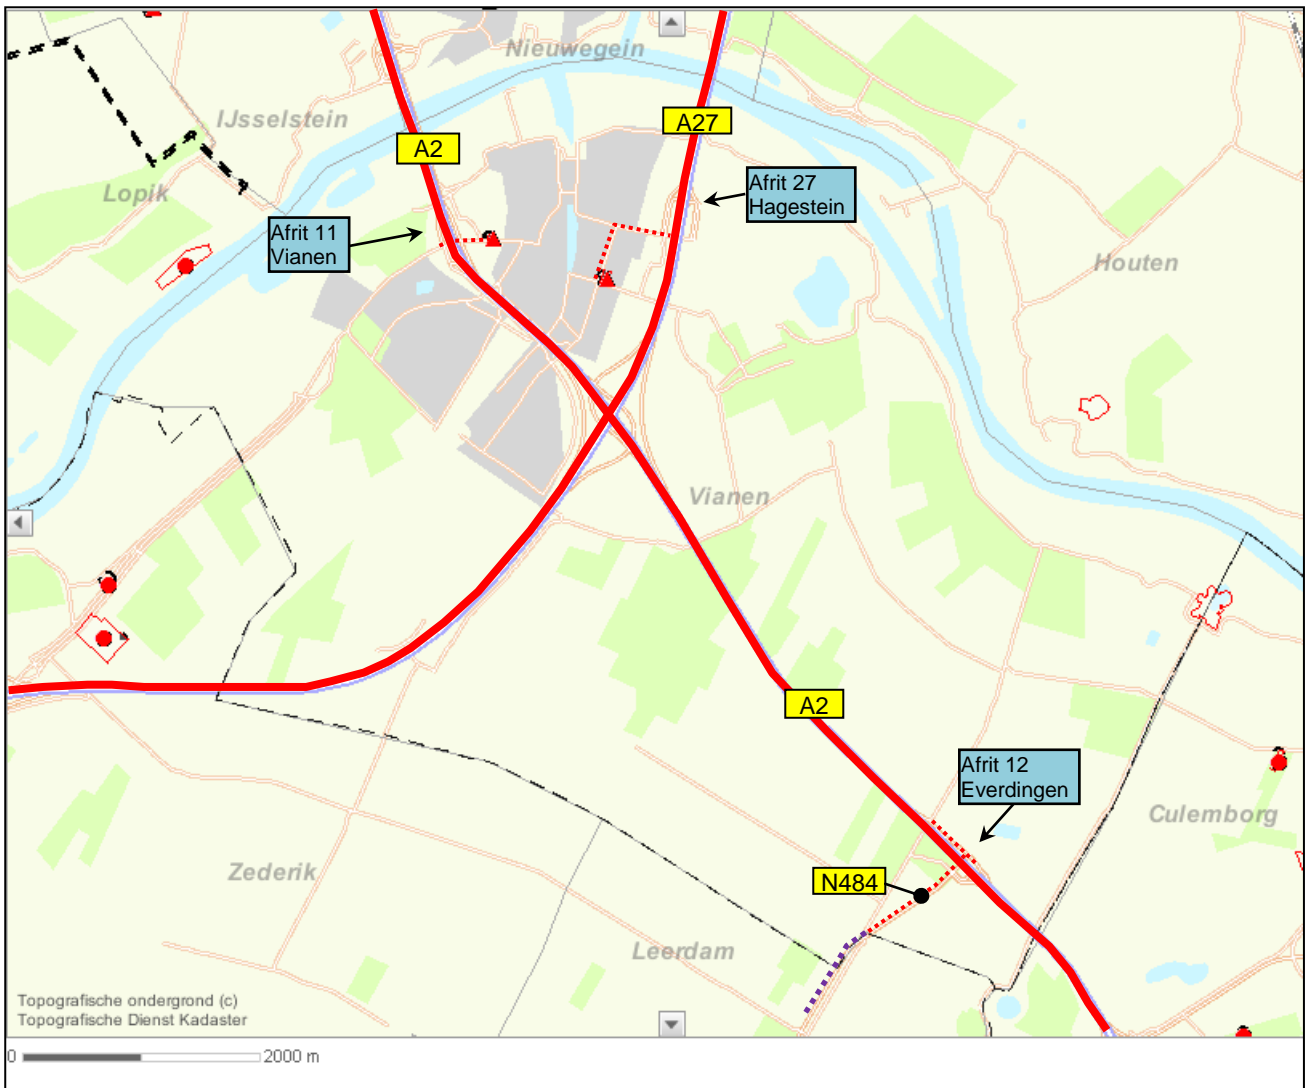

ROUTERINGSKAART GEMEENTE VIANEN

Overzichtskaart:

Detailkaarten:

- Legende:**
- Basisnet Weg (A2; A27)
 - ⋯ aangewezen route
 - ⋯ aangewezen route in gemeente Leerdam