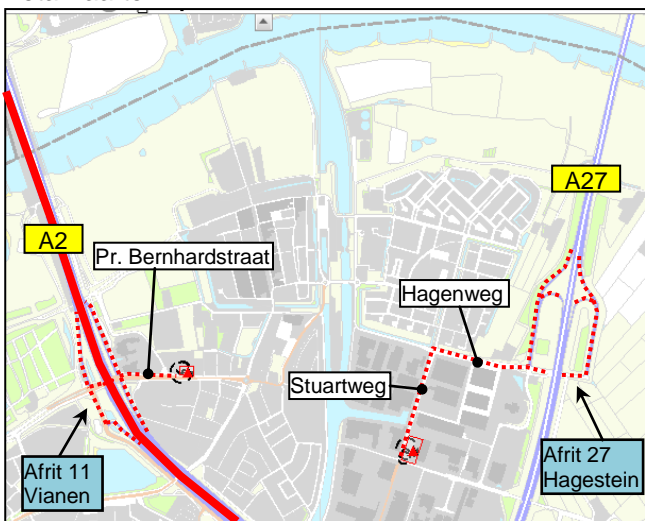

ROUTERINGSKAART GEMEENTE VIANEN

Overzichtskaart:

Detailkaarten:

- Legende:**
- Basisnet Weg (A2; A27)
 - ⋯ aangewezen route
 - ⋯ aangewezen route in gemeente Leerdam