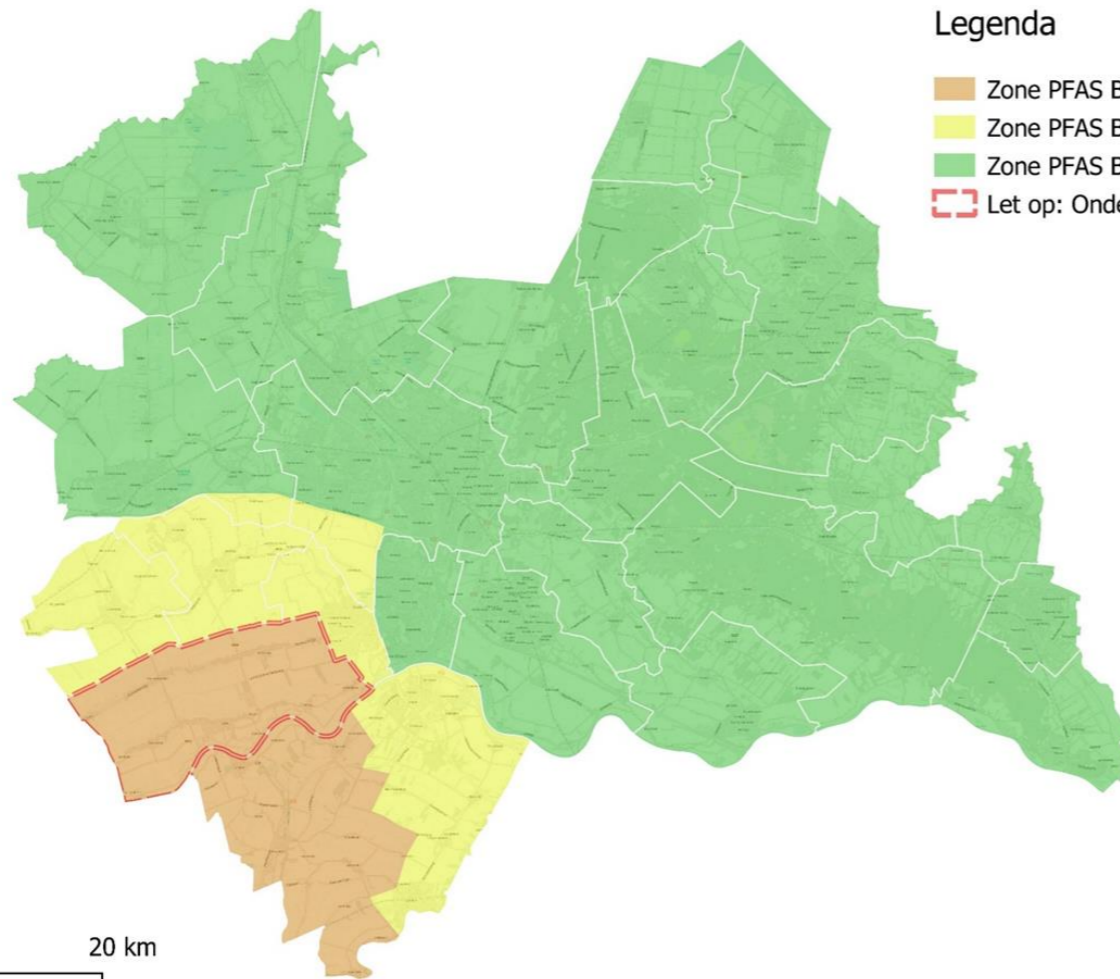

Ontgravingskaart PFAS Bovengrond (0,0 - 0,5 m-mv)

Legenda

- Zone PFAS B1
- Zone PFAS B2
- Zone PFAS B3
- Let op: Ondergrond niet gezoneerd

Kentallen per bodemkwaliteitszone (gecorrigeerde gehalten in µg/kg)

Bodemkwaliteitszone	PFOS			PFOA			PFAS overig		
	gem.	P80	P95	gem.	P80	P95	gem.	P80	P95
PFAS B1	0,5	1,4	2,1	3,9	5,6	7,4	0,2	0,3	0,7
PFAS B2	0,7	0,9	1,8	2,3	3,0	5,2	0,3	0,3	0,7
PFAS B3	0,6	0,8	1,8	1,0	1,6	2,9	0,4	0,2	0,7

Verklaring

	> toepassingswaarde Wonen of Industrie
	> landelijke achtergrond waarde < toepassingswaarde Wonen of Industrie
	< landelijke achtergrondwaarde

Opmerking: de gemiddelde gehalten komen overeen met de ontgravingskwaliteit