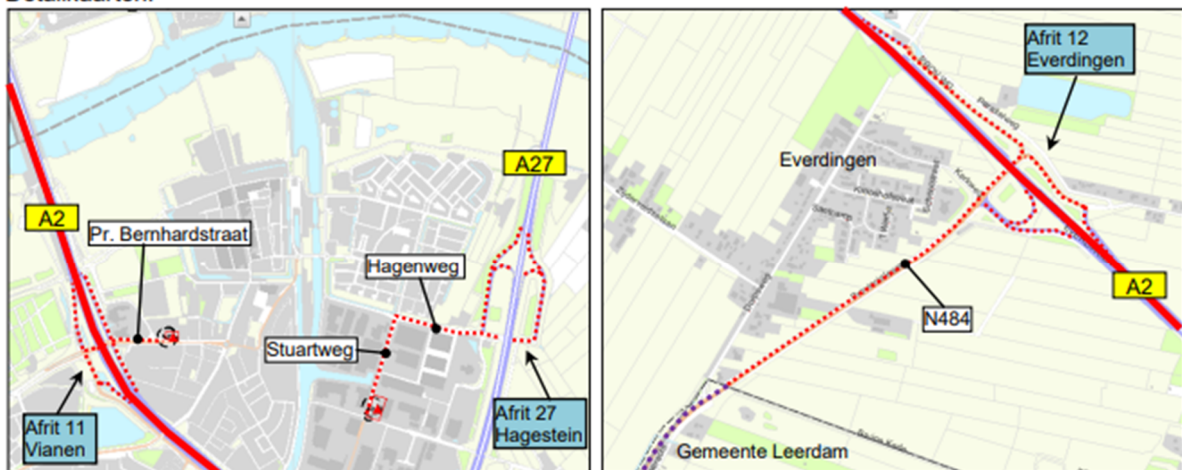

Routeringskaarten vervoer gevaarlijke stoffen gemeente Vijfheerenlanden

In dit document:

- Routeringskaart Vianen (p2) (aanvullend op de [Basisnet route](#))
- Routeringskaart Leerdam (p3) (aanvullend op de [Basisnet route](#))

Voor Zederik geldt de [Basisnet route](#).

Routeringskaart Vianen

Overzichtskaart:

Detailkaarten:

- Legende:
- Basisnet Weg (A2; A27)
 - ⋯ aangewezen route
 - ⋯ aangewezen route in gemeente Leerdam

Routeringskaart Leerdam