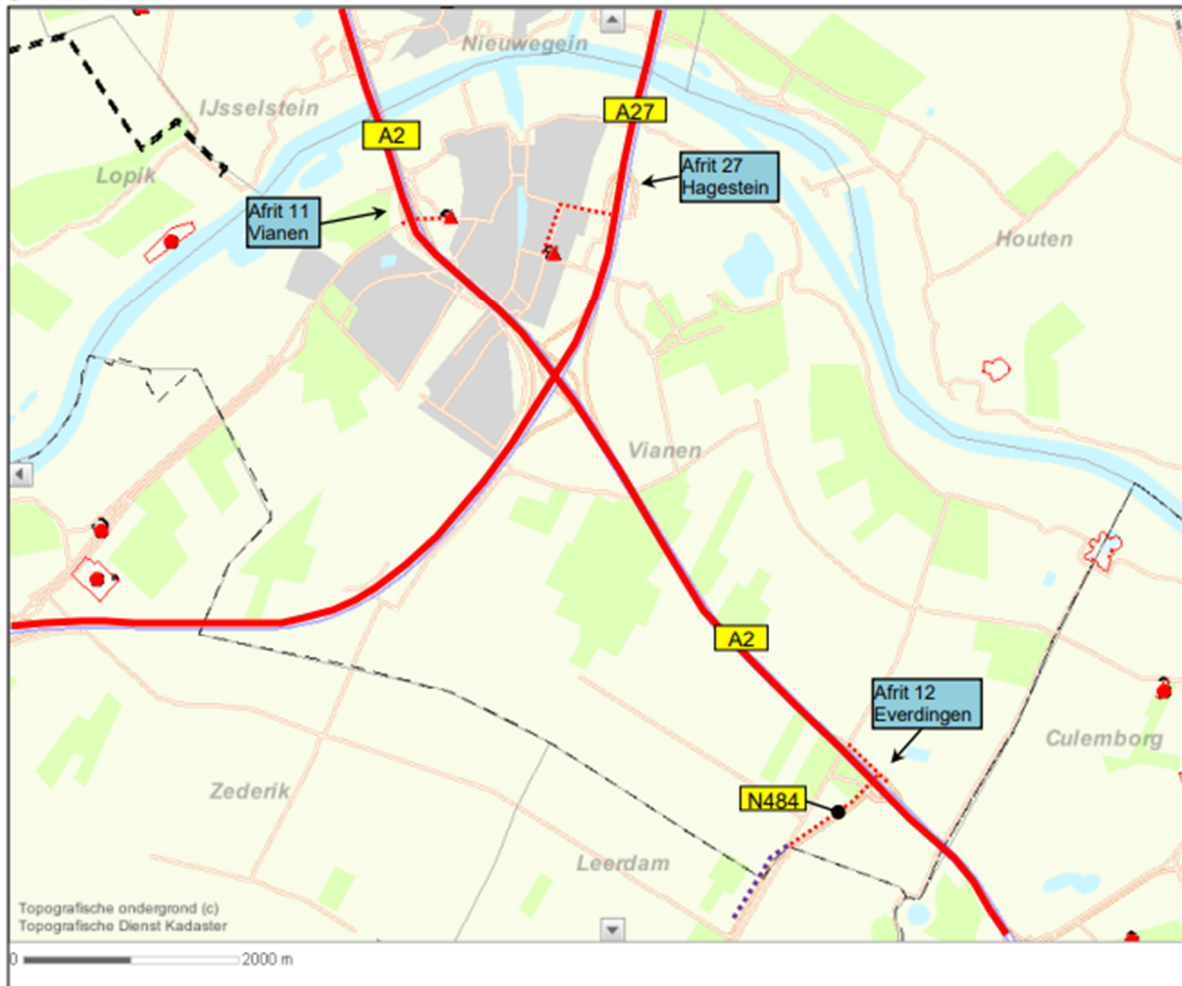

Routeringskaarten vervoer gevaarlijke stoffen gemeente Vijfheerenlanden

In dit document:

- Routeringskaart Vianen (p2) (aanvullend op de [Basisnet route](#))
- Routeringskaart Leerdam (p3) (aanvullend op de [Basisnet route](#))

Voor Zederik geldt de [Basisnet route](#).

Routeringskaart Vianen

Overzichtskaart:

Detailkaarten:

- Legende:
- Basisnet Weg (A2; A27)
 - ⋯ aangewezen route
 - ⋯ aangewezen route in gemeente Leerdam

Routeringskaart Leerdam